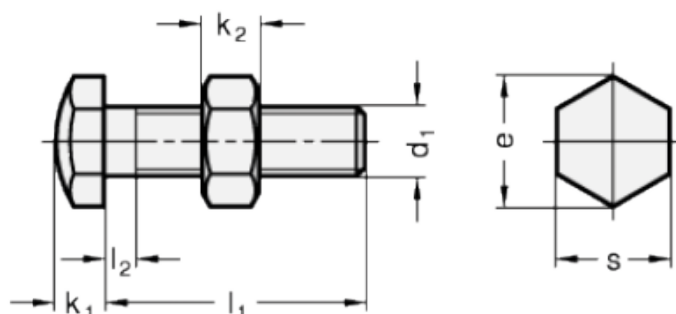

Varenummer: 20251M415AK  
 Beskrivelse: E+G Anslagsbolt GN 251-M4-15-AK  
 med møtrik

## Mål

Type AK

Type BK

Mounting block GN 412.1

d	= M4	s = 7
e	= 8.1	
K	= -	
k1	= 2.8	
k2	= 3.2	
l1	= 15	
l2 max.	= 2.1	
l3	= -	