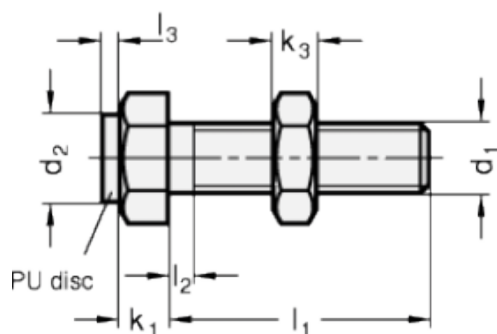

Varenummer: 20251M415AK  
 Beskrivelse: E+G Anslagsbolt GN 251-M4-15-AK  
 med møtrik

## Mål

Type AK

Type BK

Mounting block GN 412.1

d	= M4	s = 7
e	= 8.1	
K	= -	
k1	= 2.8	
k2	= 3.2	
l1	= 15	
l2 max.	= 2.1	
l3	= -	